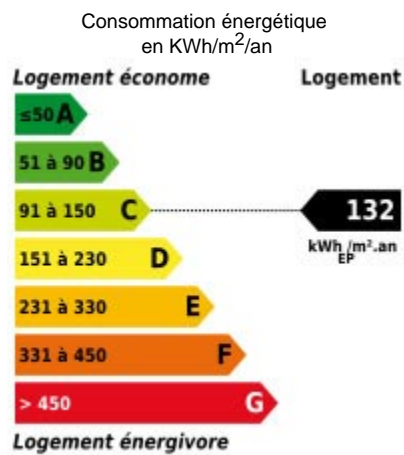

DIAGNOSTICS DPE - GES