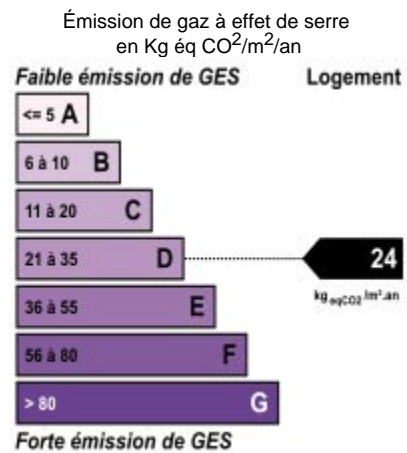

DIAGNOSTICS DPE - GES